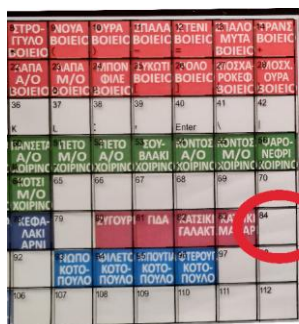

ΕΚΔΟΣΗ ΜΗΝΙΑΙΑΣ ΑΝΑΦΟΡΑΣ ΕΙΔΩΝ

1. Πατήστε για 3 δεύτερα το πλήκτρο και στη συνέχεια το

Πλήκτρο

και μετά το

Στη συνέχεια πατήστε το πλήκτρο
οθόνη:

ώσσι να εμφανιστεί η παρακάτω

Και στην συνέχεια το πλήκτρο :